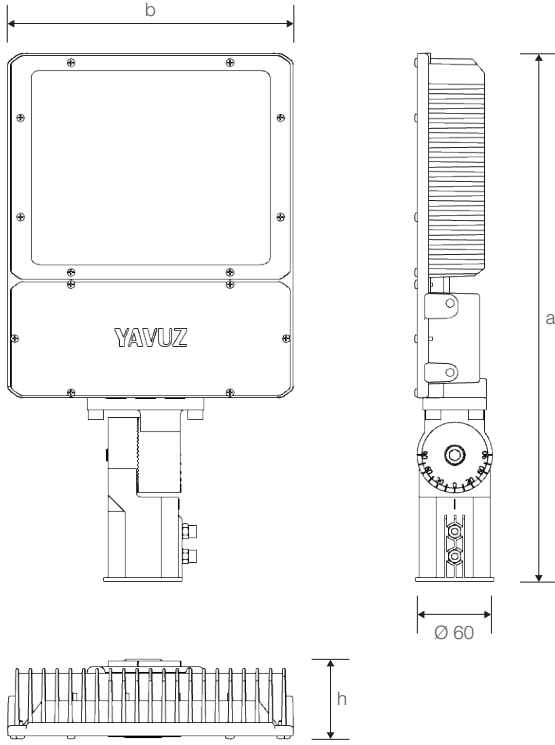

## Ürün ölçüleri (mm)

	a	b	h
Standart	532	288	80