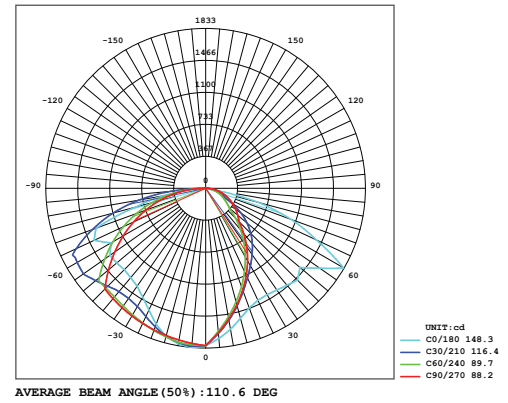

Işık Eğrisi

Renk Sıcaklık Tablosu

Opsiyonel Özellikler

Renk Sıcaklığı	: 3000K / 4000K / 5700K
Dali Uyumluluğu	: Var
Sensör	: Var