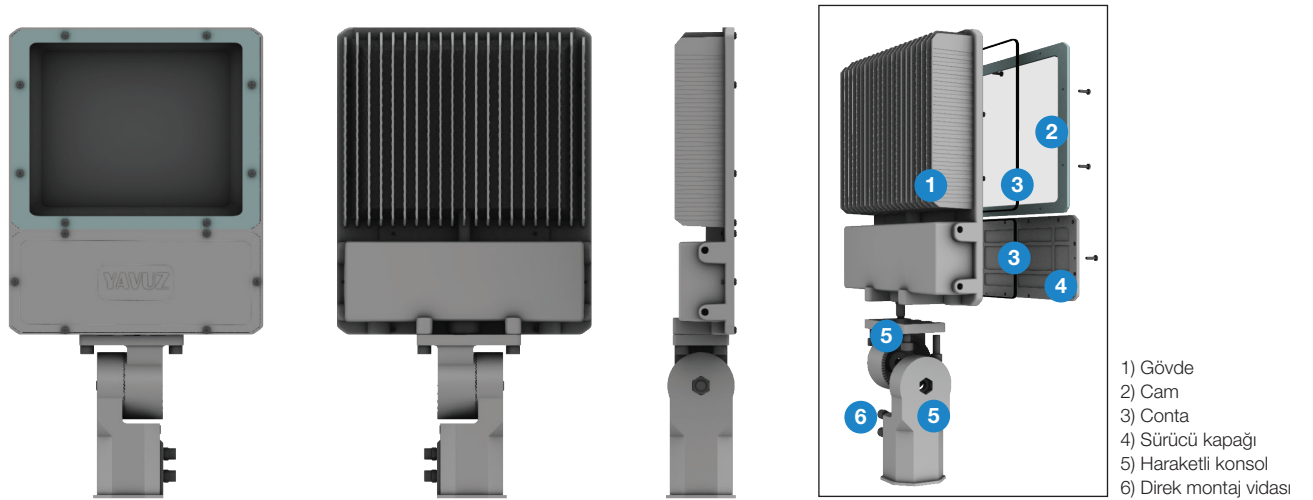

Ürün Parça Listesi

• YAVUZ, önceden bildirmeksizin gerekli gördüğü değişiklikleri yapma hakkını saklı tutar.