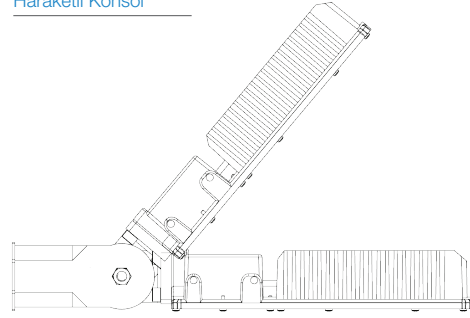

Haraketli Konsol